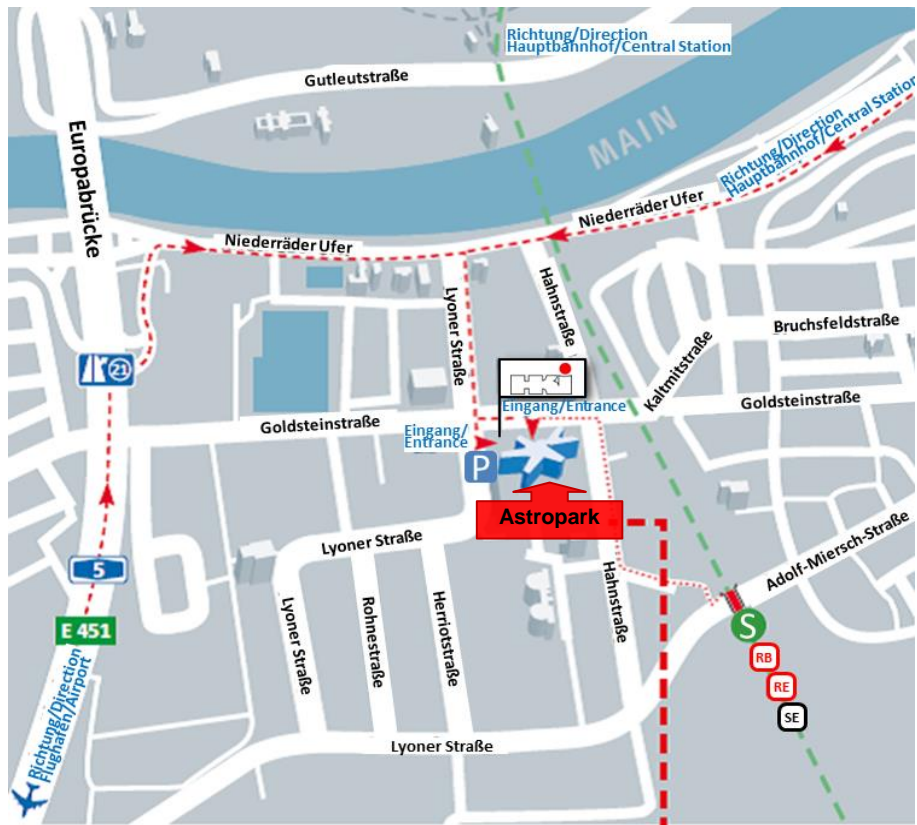

HKI Industrieverband Haus-, Heiz- und Küchentechnik e.V.

Astropark
(Eingang Goldsteinstraße)
Lyoner Straße 9
60528 Frankfurt am Main

☎ +49 (0) 69/ 256 268 – 0
☎ +49 (0) 69/ 256 268 - 100
@ info@hki-online.de